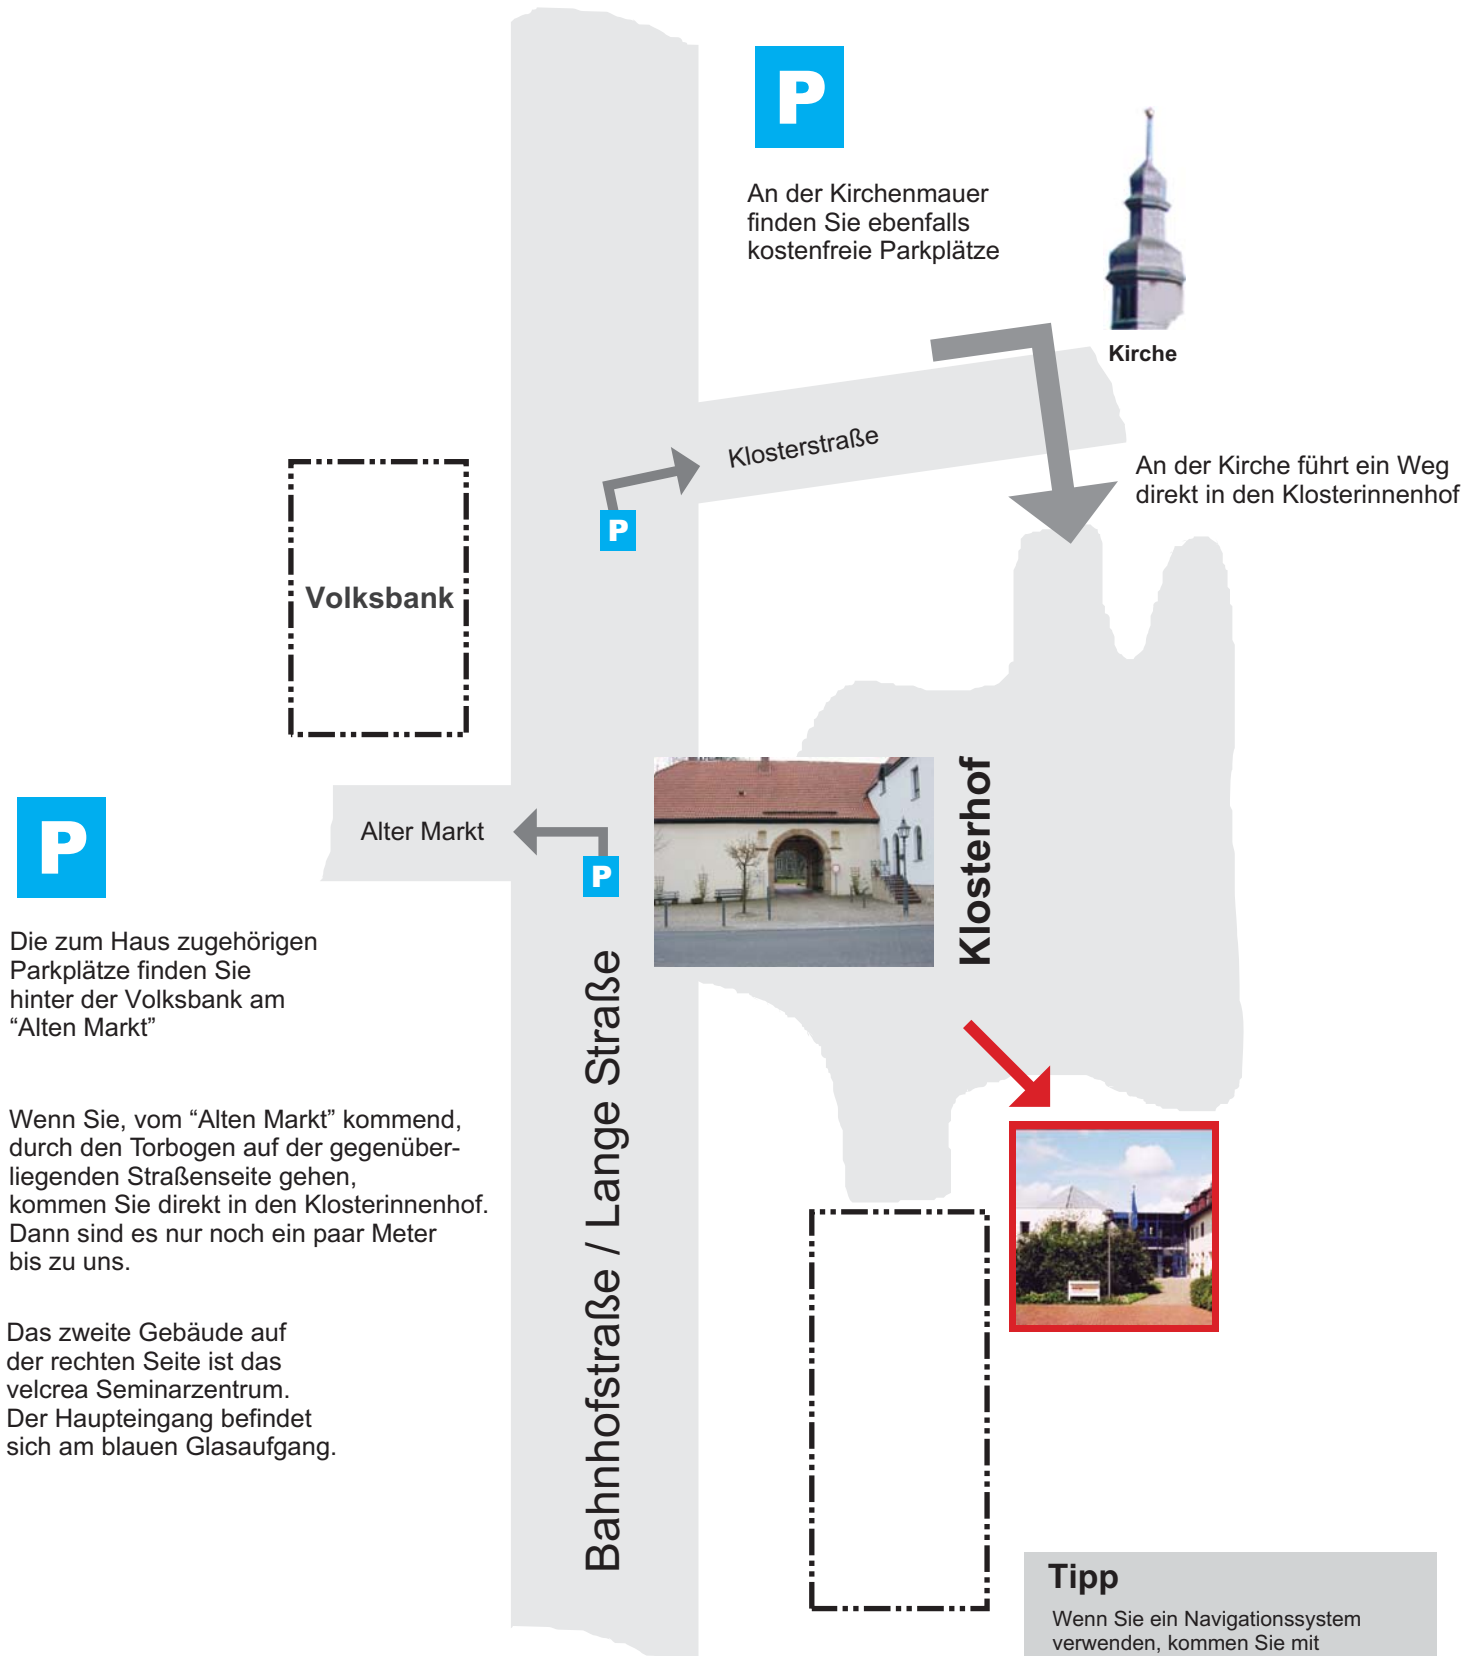

So finden Sie uns

anfahrt & parken vor ort

Das velcrea Seminarzentrum liegt mitten im Ort **in der Klosteranlage**. Wenn Sie sich an der Kirche orientieren, finden Sie uns einfach und schnell.

Die zum Haus zugehörigen Parkplätze finden Sie hinter der Volksbank am "Alten Markt"

Wenn Sie, vom "Alten Markt" kommend, durch den Torbogen auf der gegenüberliegenden Straßenseite gehen, kommen Sie direkt in den Klosterinnenhof. Dann sind es nur noch ein paar Meter bis zu uns.

Das zweite Gebäude auf der rechten Seite ist das velcrea Seminarzentrum. Der Haupteingang befindet sich am blauen Glasaufgang.

Tipp

Wenn Sie ein Navigationssystem verwenden, kommen Sie mit der Angabe "Willebadessen Zentrum" sicher zu uns.